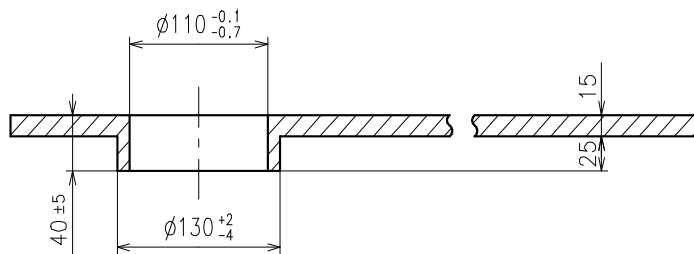

Hands Dimension-3 / 针尺寸-3

Date : 27/Jun./'19

Rev. : 03

Minute hand / 分针

Hour hand / 时针

2 Hands

2 针

AL20E	VX19E
Y120E	VX3KE
Y120F	VX50E
	VX89E