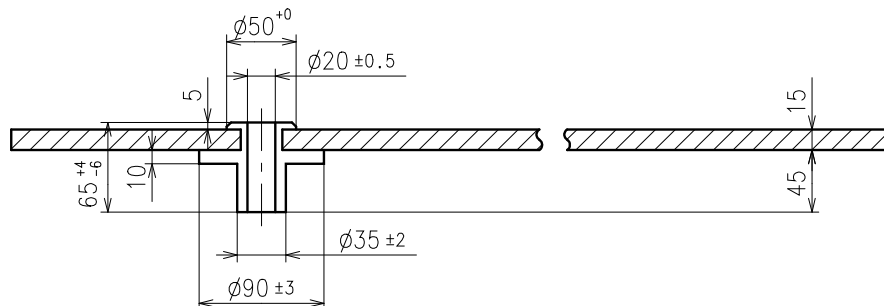

Hands Dimension-1 / 针尺寸-1

Date : 27/Jun.'19

Rev. : 04

Second hand / 秒针

Minute hand / 分针