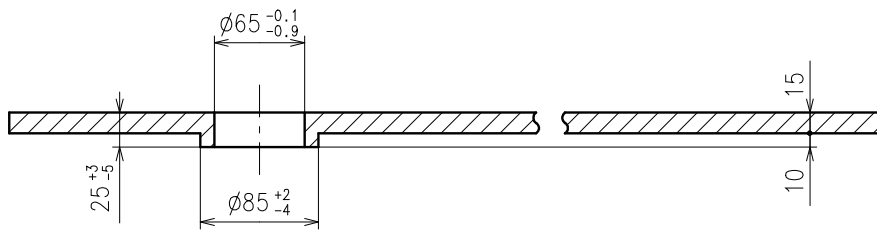

Hands Dimension / 针尺寸

Date: 24/Apr./'20

Items 项目	Type 类型	Caliber 机芯型号	Rev. 修订	Page 页码
Hands Dimension-1 针尺寸-1	3 Hands 3 针	AL, Y12, AS, VX, VS	05	1
Hands Dimension-2 针尺寸-2	2 Hands with Eyes 3 Hands with Eyes 2针多功能 3针多功能	VX, VR,VL	07	2
Hands Dimension-3 针尺寸-3	2 Hands 2 针	AL, Y12, VX	04	3
Hands Dimension-4 针尺寸-4	3 Hands 3 针	AL	03	4
Hands Dimension-5 针尺寸-5	3 Hands 3 针	VS1	02	5
Hands Dimension-6 针尺寸-6	3 Hands with Eyes 3针多功能	YM,VS7	07	6
Hands Dimension-7 针尺寸-7	2 Hands 2 针	VX0, VX1	01	7
Hands Dimension-8 针尺寸-8	2 Hands 2 针	YL	01	8

Hands Dimension-1 / 针尺寸-1

Date : 24/Apr./'20

Rev. : 05

Second hand / 秒针

Minute hand / 分针

Hour hand / 时针

3 Hands

3 针