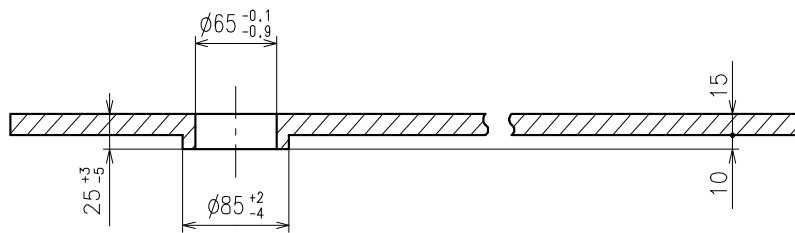

Hands Dimension-3 / 针尺寸-3

Date : 27/Jun./'19

Rev. : 03

Minute hand / 分针

Hour hand / 时针

2 Hands

2 针

AL20E	VX19E
Y120E	VX3KE
Y120F	VX50E
	VX89E