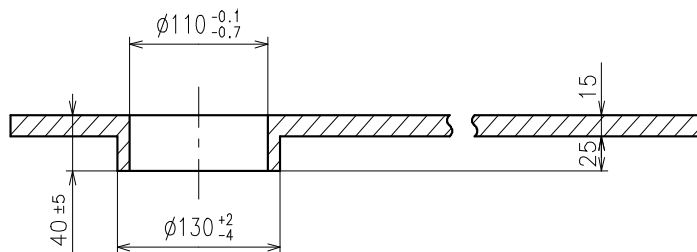

Hands Dimension-3 / 针尺寸-3

Date : 24/Apr./'20

Rev. : 04

Minute hand / 分针

Hour hand / 时针

2 Hands

2 针

AL20E VX19E