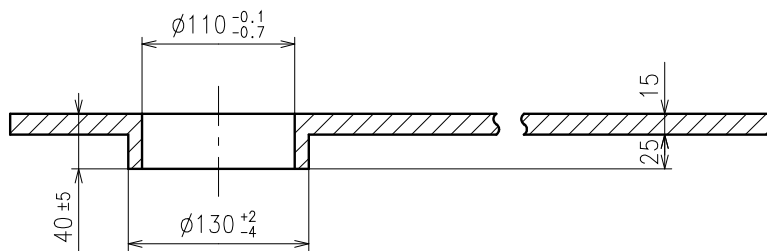

Hands Dimension / 针尺寸

Date: 24/Apr./'20

Items 项目	Type 类型	Caliber 机芯型号	Rev. 修订	Page 页码
Hands Dimension-1 针尺寸-1	3 Hands 3 针	AL, Y12, AS, VX, VS	05	1
Hands Dimension-2 针尺寸-2	2 Hands with Eyes 3 Hands with Eyes 2针多功能 3针多功能	VX, VR,VL	07	2
Hands Dimension-3 针尺寸-3	2 Hands 2 针	AL, Y12, VX	04	3
Hands Dimension-4 针尺寸-4	3 Hands 3 针	AL	03	4
Hands Dimension-5 针尺寸-5	3 Hands 3 针	VS1	02	5
Hands Dimension-6 针尺寸-6	3 Hands with Eyes 3针多功能	YM,VS7	07	6
Hands Dimension-7 针尺寸-7	2 Hands 2 针	VX0, VX1	01	7
Hands Dimension-8 针尺寸-8	2 Hands 2 针	YL	01	8

Hands Dimension-1 / 针尺寸-1

Date : 24/Apr./'20

Rev. : 05

Second hand / 秒针

Minute hand / 分针

Hour hand / 时针

3 Hands

3 针