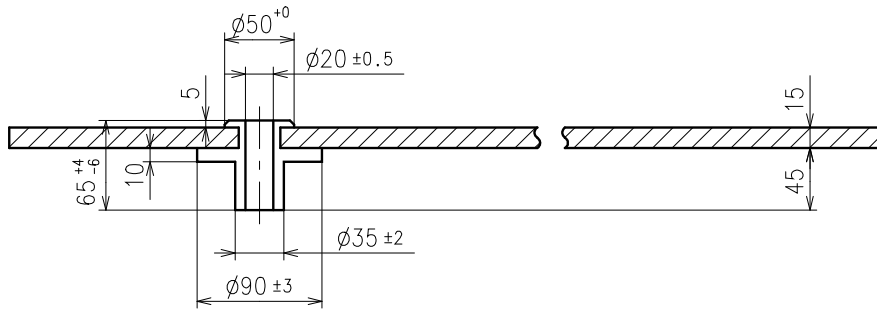

Hands Dimension-1 / 针尺寸-1

Date : 24/Apr./'20

Rev. : 05

Second hand / 秒针

Minute hand / 分针