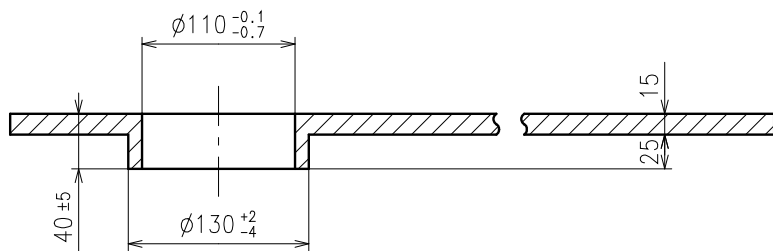

Hands Dimension / 针尺寸

Date: 27/Jun./'19

Items 项目	Type 类型	Caliber 机芯型号	Rev. 修订	Page 页码
Hands Dimension-1 针尺寸-1	3 Hands 3 针	AL, Y12, AS, VX, VS	04	1
Hands Dimension-2 针尺寸-2	2 Hands with Eyes 3 Hands with Eyes 2针多功能 3针多功能	VX, VR,VL	07	2
Hands Dimension-3 针尺寸-3	2 Hands 2 针	AL, Y12, VX	03	3
Hands Dimension-4 针尺寸-4	3 Hands 3 针	AL	02	4
Hands Dimension-5 针尺寸-5	3 Hands 3 针	VS1	02	5
Hands Dimension-6 针尺寸-6	3 Hands with Eyes 3针多功能	YM,VS7	07	6
Hands Dimension-7 针尺寸-7	2 Hands 2 针	VX0, VX1	01	7
Hands Dimension-8 针尺寸-8	2 Hands 2 针	YL	01	8

Hands Dimension-1 / 针尺寸-1

Date : 27/Jun.'19

Rev. : 04

Second hand / 秒针

Minute hand / 分针

Hour hand / 时针

3 Hands

3 针