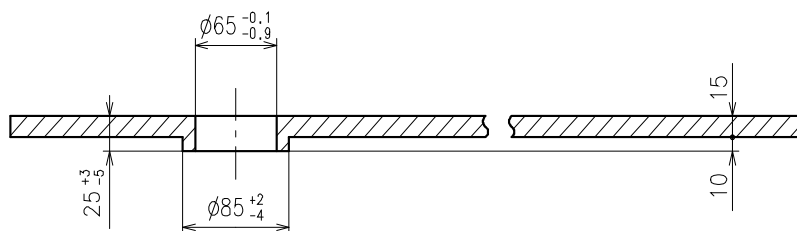

Hands Dimension-3 / 针尺寸-3

Date : 24/Apr./'20

Rev. : 04

Minute hand / 分针

Hour hand / 时针

2 Hands

2 针

AL20E VX19E