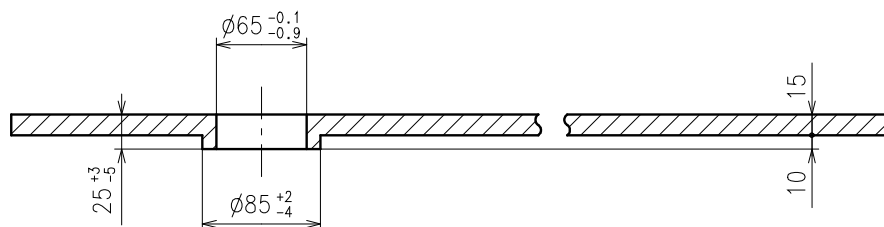

Hands Dimension / 针尺寸

Date: 27/Jun./'19

Items 项目	Type 类型	Caliber 机芯型号	Rev. 修订	Page 页码
Hands Dimension-1 针尺寸-1	3 Hands 3 针	AL, Y12, AS, VX, VS	04	1
Hands Dimension-2 针尺寸-2	2 Hands with Eyes 3 Hands with Eyes 2针多功能 3针多功能	VX, VR,VL	07	2
Hands Dimension-3 针尺寸-3	2 Hands 2 针	AL, Y12, VX	03	3
Hands Dimension-4 针尺寸-4	3 Hands 3 针	AL	02	4
Hands Dimension-5 针尺寸-5	3 Hands 3 针	VS1	02	5
Hands Dimension-6 针尺寸-6	3 Hands with Eyes 3针多功能	YM,VS7	07	6
Hands Dimension-7 针尺寸-7	2 Hands 2 针	VX0, VX1	01	7
Hands Dimension-8 针尺寸-8	2 Hands 2 针	YL	01	8

Hands Dimension-1 / 针尺寸-1

Date : 27/Jun.'19

Rev. : 04

Second hand / 秒针

Minute hand / 分针

Hour hand / 时针

3 Hands

3 针