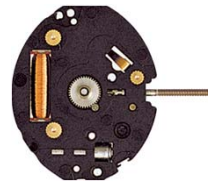

Watch Movement Parts List and Disassemble Guide

# Cal.VX10A

**MINI & SLIM**

- 2 hands

## MOVEMENT SPECIFICATIONS

**Movement Size** 5 1/2'''

**Height** 2.19mm

**Casing Diameter** 11.8 × 15.15mm

**Battery Life** 3 years

## Cal.VX10A Parts List 零件一覽表

PARTS NAME	CHINESE	QTY	VX10A1
Battery connection (-)	負極片	1	4270 538
Centre wheel & pinion	中心輪	1	0221 814
Circuit block	電路板	1	4000 539
Circuit block cover	電路板蓋	1	4457 666
Clutch wheel & pinion	豬籠輪/離合輪	1	0282 806
Coil block	線圈	1	4002 536
Dial washer	針片	1	0491 735
Hour wheel	時輪	1	0271 818
Minute wheel	度數輪/分輪	1	0261 809
Rotor stator	轉子甲板/定子	1	4239 539
Screw	螺絲	3	0022 221
Setting lever	押掣竿	1	0383 806
Setting wheel	小鐵車/撥針輪	1	0281 806
Step rotor	轉子	1	4146 557
Third wheel & pinion	3號輪	1	0231 811
Train wheel bridge	夾板	1	0125 809
Setting stem	柄軸/巴心	1	0351 819
Yoke	換日竿/橫擔	1	0384 807
Battery	電池	1	3017 160